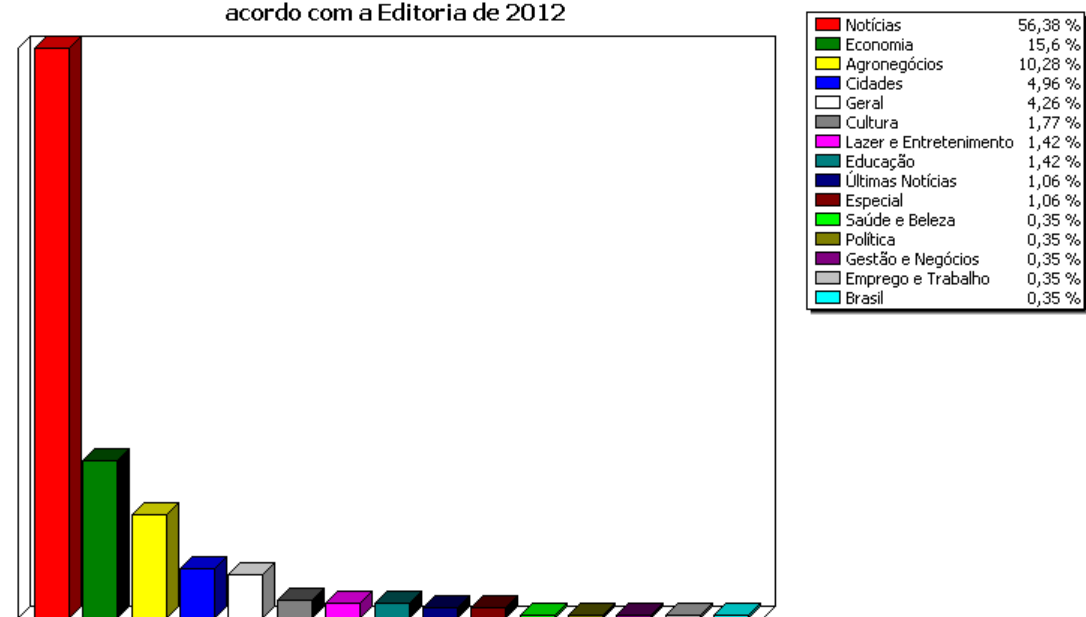

Participação da SUPERAGRO na mídia de acordo com Editoria

Editoria	Inserções	%
Notícias	159	56,38
Economia	44	15,60
Agronegócios	29	10,28
Cidades	14	4,96
Geral	12	4,26
Cultura	5	1,77
Lazer e Entretenimento	4	1,42
Educação	4	1,42
Últimas Notícias	3	1,06
Especial	3	1,06
Saúde	1	0,35
Política	1	0,35
Gestão e Negócios	1	0,35
Emprego e Trabalho	1	0,35
Brasil	1	0,35
Total	282	100,0

Participação da Superagro na mídia de acordo com a Editoria de 2012