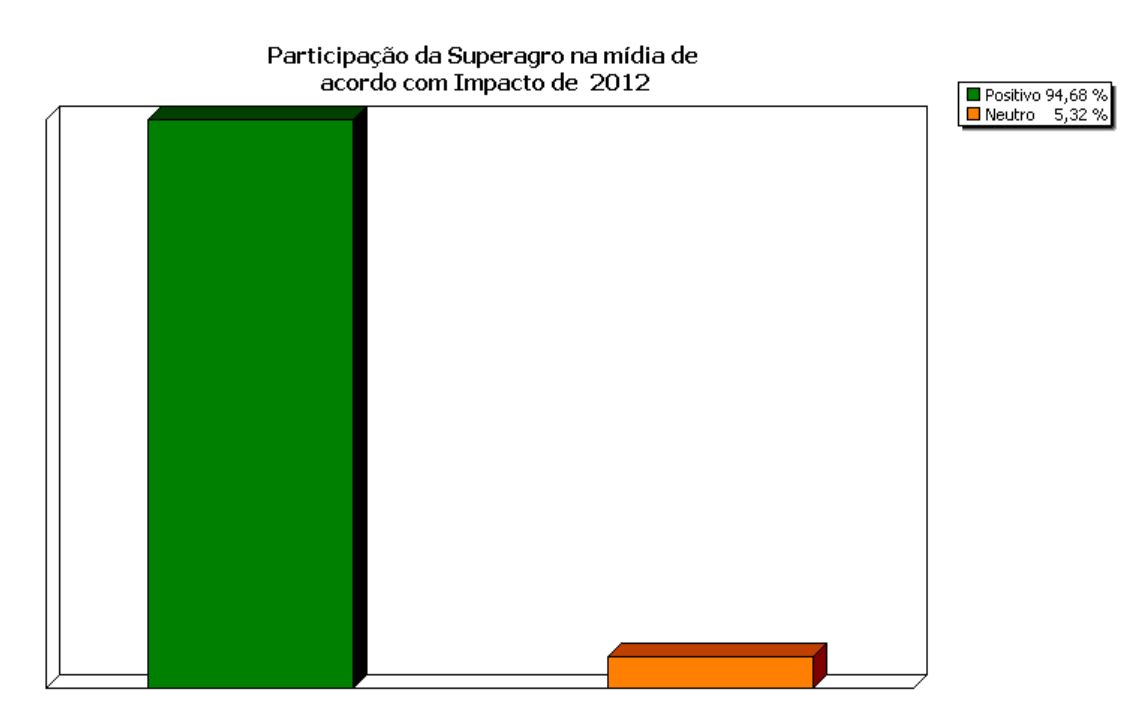

Participação da SUPERAGRO na mídia de acordo com Impacto

Impacto	Inserções	%
Positivo	267	94,7
Neutro	15	5,3
Total	282	100,0