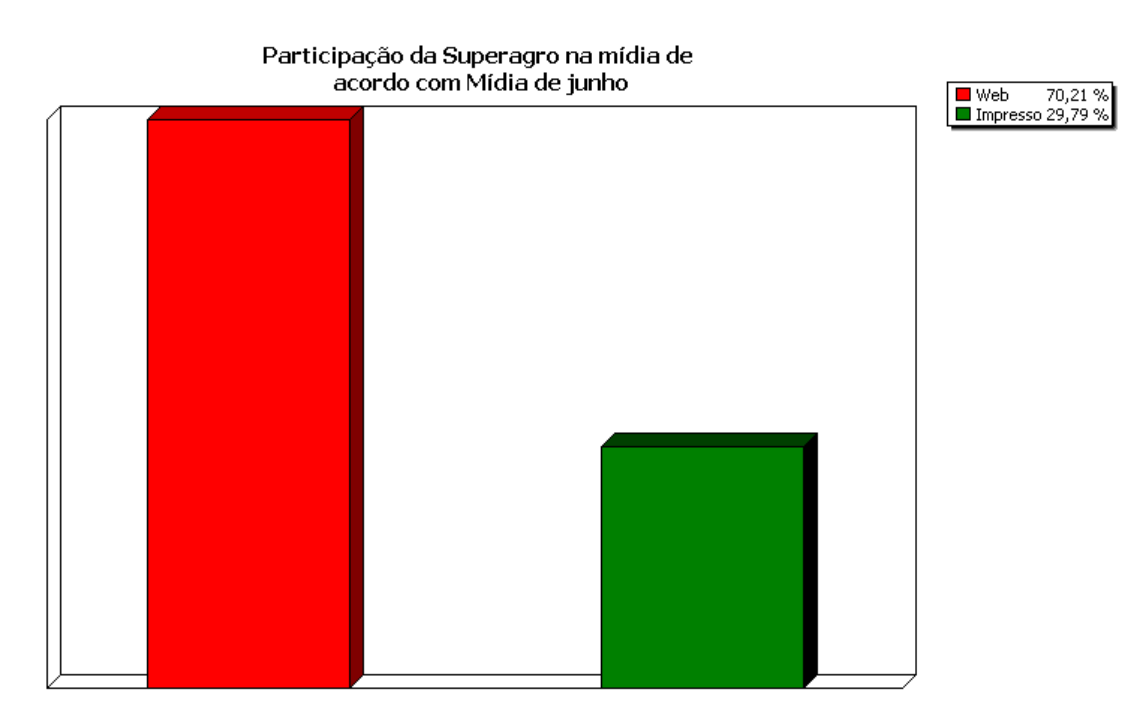

SUPERAGRO

Análise da Exposição na Mídia

Ano | 2012

ANÁLISE QUANTITATIVA – Panorama na mídia

A **Superagro** que ocorreu de 01 de abril a 30 de junho de 2012, obteve 282 inserções na mídia no período monitorado. 29,8% das inserções são provenientes da mídia impressa, na qual o evento ocupou **7.337 cm x coluna** de espaço, representando 36.685 cm². Este valor equivale a aproximadamente 22,64 páginas de jornal formato *standard* ou 67,193 páginas de revista padrão *Veja*, gerando um retorno em mídia espontânea de **R\$ 1.828.786,00**.

Entre os jornais monitorados, o que dedicou maior espaço a **Superagro** em cm x coluna no período foi o jornal *Diário do Comércio* (1.749 x col) seguido do jornal *Hoje em Dia* (1.672 cm x col) que, juntos, representam 46,6% do espaço total na mídia impressa.

Participação da SUPERAGRO na mídia de acordo com o Espaço em cm x col de veículos Impressos

Veículo - Mídia Impressa	Inserções	%
Diário do Comércio	1.749	23,8
Estado de Minas	1.672	22,8
Hoje em Dia	1.474	20,1
Revista Fato Relevante	492	6,7
Jornal Mundo do Agronegócio	490	6,7
O Tempo	457	6,2
Revista Mercado comum	384	5,2
Revist Viver Brasil	144	2,0
Super Notícia	116	1,6
Revista Tudo	80	1,1
Minas Gerais	75	1,0
Jornal do Gutierrez	70	1,0
Folha de Luz	51	0,7
Edição do Brasil	46	0,6
Veja -BH	26	0,4
Jornal Metro	6	0,1
Aqui	5	0,1
TOTAL	7.337	100,0

Participação da Superagro na mídia de acordo com Cm X Col de 2012

Participação da SUPERAGRO na mídia de acordo com Tipo de Mídia

Tipo de Mídia	Inserções	%
Online	198	70,2
Impressa	84	29,8
Total	282	100,0